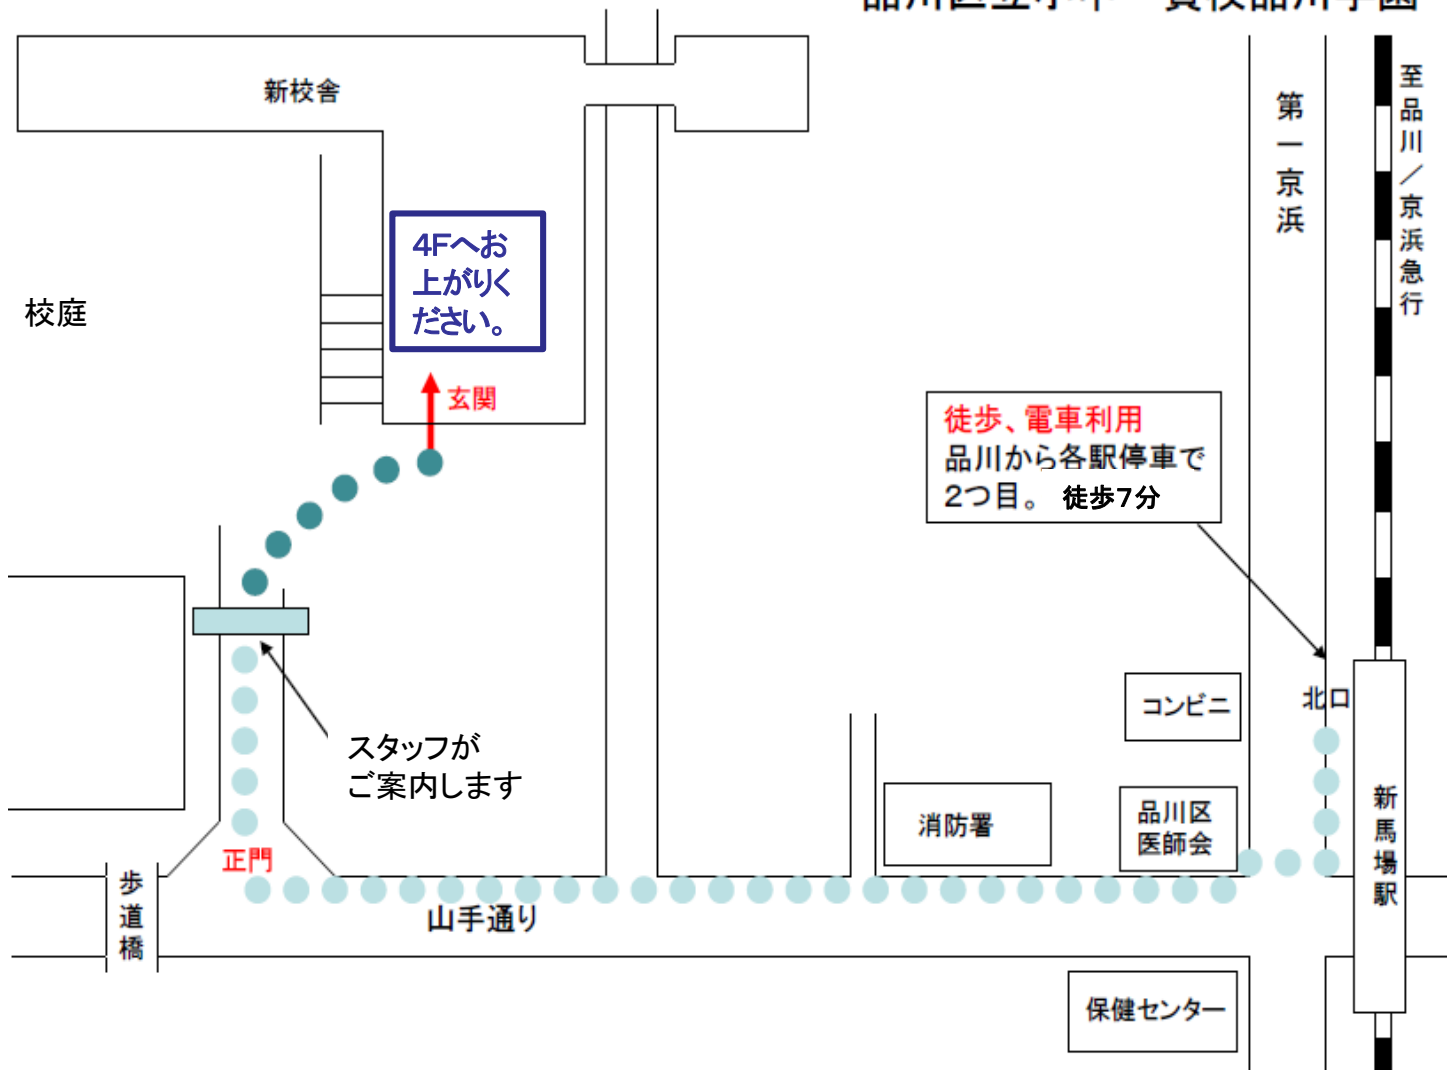

品川ファイナンス・パークのご案内

品川区立小中一貫校品川学園

東京都品川区北品川3-9-30
品川区立小中一貫校 品川学園内 4階

《交通のご案内》
京浜急行／新馬場駅より徒歩 7分

【緊急連絡先／当日だけです】

当日、急遽キャンセルする場合や道に迷った際は電話をしてください

03-5781-0603 (当日のみ／ジュニア・アチーブメント日本)